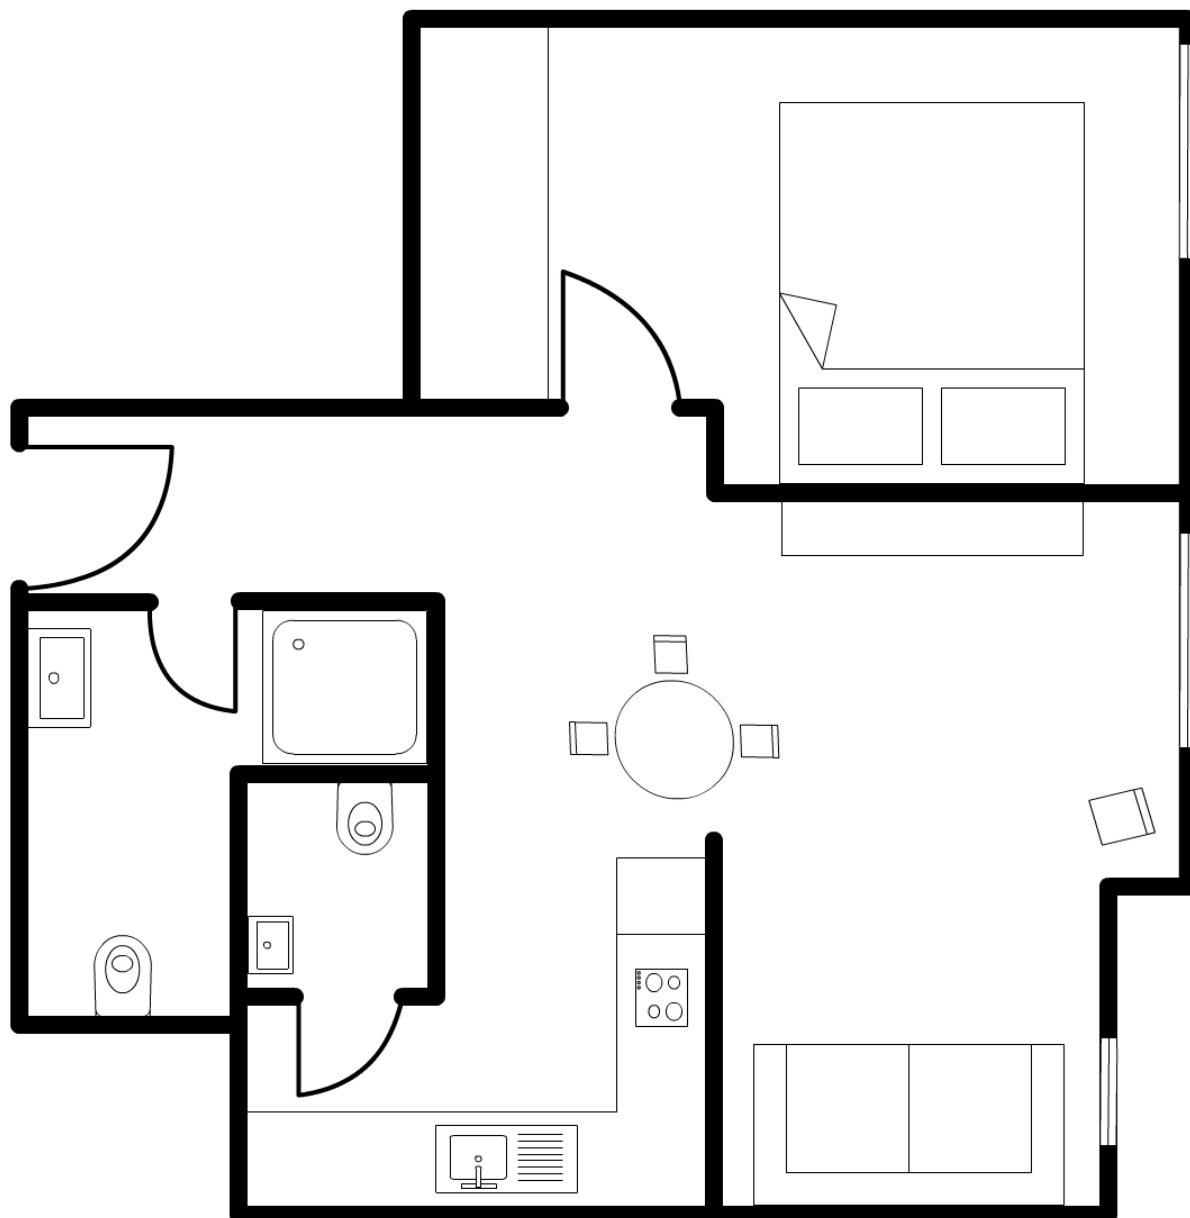

Sie haben noch Fragen?

Wir beraten Sie gern bei der Suche nach einem geeigneten Apartment.

Um Ihre Unterkunft zu buchen, rufen Sie uns bitte an oder stellen eine unverbindliche Anfrage über unser Formular unter:

<https://www.bonusfeature.de/montelbrus/>

Bei weiteren Fragen zum Objekt, kontaktieren Sie uns gerne telefonisch.

mail@bonusfeature.de

+49 152 55 444 552